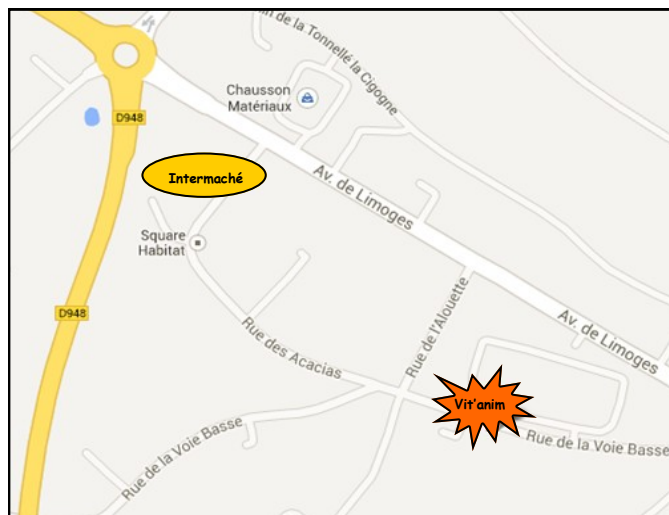

# Où trouver la ludothèque ?

Service de la Communauté Cantonale  
de Celles sur Belle

A la Structure d'Animation Vit'anim  
(à côté de la caserne des pompiers)

17 rue voie basse  
79370 CELLES SUR BELLE

Pour tout renseignement :